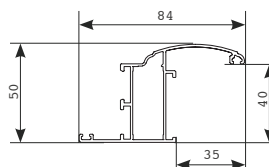

NOVA

Persiana a lamelle orientabili con profilo anta leggermente arrotondato.

Persiana a lamelle orientabili a goccia, realizzata con profilo anta a telaio leggermente stondato e disponibile su richiesta nella versione a lamelle fisse aperte su selle in nylon, al medesimo prezzo. Prodotto realizzato di serie su telaio 3 lati a camera europea, con aletta esterna da 25 mm ed eseguibile con relativa maggiorazione con alette esterne da 35, 50, 70 mm.

SEZIONE VERTICALE
FINESTRA LAMELLE
FISSA

SEZIONE VERTICALE
FINESTRA LAMELLE
ORIENTABILI

TELAIO OPZIONALE
CON ALETTA
DA 35mm

TELAIO OPZIONALE
CON ALETTA
DA 51mm

TELAIO OPZIONALE
CON ALETTA
DA 70mm

FERRAMENTA DI SERIE:

- Maniglia tipo cremone (Master);
- Guarnizioni di tenuta a muro o telaio nere;
- Cerniere in alluminio nere a 2 ali per camera europea;
- Nella tipologia 2 ante con cremone o serratura il catenaccio inferiore è di serie;
- Disponibile su richiesta apertura con spagnoletta a scatto AGB (senza maggiorazione).