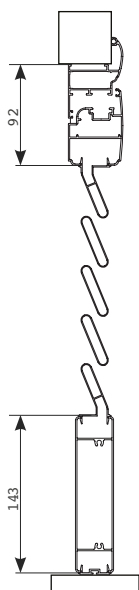

NOVA

Persiana a lamelle orientabili con profilo anta leggermente arrotondato.

Persiana a lamelle orientabili a goccia, realizzata con profilo anta a telaio leggermente stondato e disponibile su richiesta nella versione a lamelle fisse aperte su selle in nylon, al medesimo prezzo. Prodotto realizzato di serie su telaio 3 lati a camera europea, con aletta esterna da 25 mm ed eseguibile con relativa maggiorazione con alette esterne da 35, 50, 70 mm.

SEZIONE VERTICALE
FINESTRA LAMELLE
FISSA

SEZIONE VERTICALE
FINESTRA LAMELLE
ORIENTABILI

TELAIO OPZIONALE
CON ALETTA
DA 35mm

TELAIO OPZIONALE
CON ALETTA
DA 51mm

TELAIO OPZIONALE
CON ALETTA
DA 70mm

FERRAMENTA DI SERIE:

- Maniglia tipo cremone (Master);
- Guarnizioni di tenuta a muro o telaio nere;
- Cerniere in alluminio nere a 2 ali per camera europea;
- Nella tipologia 2 ante con cremone o serratura il catenaccio inferiore è di serie;
- Disponibile su richiesta apertura con spagnoletta a scatto AGB (senza maggiorazione).