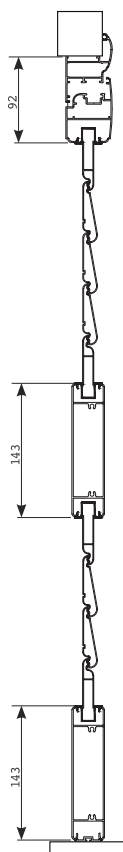

NOVA

Persiana a lamelle orientabili con profilo anta leggermente arrotondato.

Persiana a lamelle orientabili a goccia, realizzata con profilo anta a telaio leggermente stondato e disponibile su richiesta nella versione a lamelle fisse aperte su selle in nylon, al medesimo prezzo. Prodotto realizzato di serie su telaio 3 lati a camera europea, con aletta esterna da 25 mm ed eseguibile con relativa maggiorazione con alette esterne da 35, 50, 70 mm.

SEZIONE VERTICALE
FINESTRA LAMELLE
FISSA

SEZIONE VERTICALE
FINESTRA LAMELLE
ORIENTABILI

TELAIO OPZIONALE
CON ALETTA
DA 35mm

TELAIO OPZIONALE
CON ALETTA
DA 51mm

TELAIO OPZIONALE
CON ALETTA
DA 70mm

FERRAMENTA DI SERIE:

- Maniglia tipo cremone (Master);
- Guarnizioni di tenuta a muro o telaio nere;
- Cerniere in alluminio nere a 2 ali per camera europea;
- Nella tipologia 2 ante con cremone o serratura il catenaccio inferiore è di serie;
- Disponibile su richiesta apertura con spagnoletta a scatto AGB (senza maggiorazione).