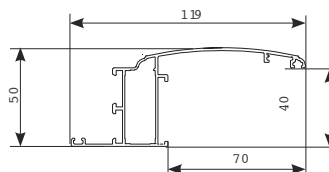

NOVA

Persiana a lamelle orientabili con profilo anta leggermente arrotondato.

Persiana a lamelle orientabili a goccia, realizzata con profilo anta a telaio leggermente stondato e disponibile su richiesta nella versione a lamelle fisse aperte su selle in nylon, al medesimo prezzo. Prodotto realizzato di serie su telaio 3 lati a camera europea, con aletta esterna da 25 mm ed eseguibile con relativa maggiorazione con alette esterne da 35, 50, 70 mm.

SEZIONE VERTICALE
FINESTRA LAMELLE
FISSA

SEZIONE VERTICALE
FINESTRA LAMELLE
ORIENTABILI

TELAIO OPZIONALE
CON ALETTA
DA 35mm

TELAIO OPZIONALE
CON ALETTA
DA 51mm

TELAIO OPZIONALE
CON ALETTA
DA 70mm

FERRAMENTA DI SERIE:

- Maniglia tipo cremone (Master);
- Guarnizioni di tenuta a muro o telaio nere;
- Cerniere in alluminio nere a 2 ali per camera europea;
- Nella tipologia 2 ante con cremone o serratura il catenaccio inferiore è di serie;
- Disponibile su richiesta apertura con spagnoletta a scatto AGB (senza maggiorazione).