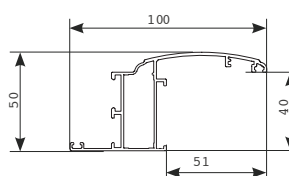

NOVA

Persiana a lamelle orientabili con profilo anta leggermente arrotondato.

Persiana a lamelle orientabili a goccia, realizzata con profilo anta a telaio leggermente stondato e disponibile su richiesta nella versione a lamelle fisse aperte su selle in nylon, al medesimo prezzo. Prodotto realizzato di serie su telaio 3 lati a camera europea, con aletta esterna da 25 mm ed eseguibile con relativa maggiorazione con alette esterne da 35, 50, 70 mm.

SEZIONE VERTICALE
FINESTRA LAMELLE
FISSA

SEZIONE VERTICALE
FINESTRA LAMELLE
ORIENTABILI

TELAIO OPZIONALE
CON ALETTA
DA 35mm

TELAIO OPZIONALE
CON ALETTA
DA 51mm

TELAIO OPZIONALE
CON ALETTA
DA 70mm

FERRAMENTA DI SERIE:

- Maniglia tipo cremone (Master);
- Guarnizioni di tenuta a muro o telaio nere;
- Cerniere in alluminio nere a 2 ali per camera europea;
- Nella tipologia 2 ante con cremone o serratura il catenaccio inferiore è di serie;
- Disponibile su richiesta apertura con spagnoletta a scatto AGB (senza maggiorazione).