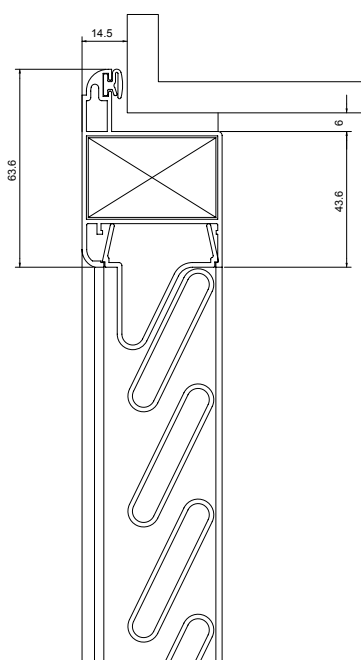

# CLASSICA

Persiana classica con lamelle orientabili o fisse.

La persiana in alluminio CLASSICA è disponibile sia a lamelle fisse tonde 50x10 che a lamelle orientabili a goccia. Il profilo anta si distingue per la sagoma snella e stondata. Si evidenzia nella versione a lamelle fisse, il gradevole profilo asolato reggi lamelle in tinta, perfettamente a filo anta, rendendo l'estetica sempre più simile alle persiane in legno. La versione orientabile è realizzata con lamelle senza guarnizione, con profilatura adatta a garantire un buon oscuramento ed una buona tenuta alle intemperie.

SEZIONE VERTICALE,  
LAMELLE FISSE

SEZIONE VERTICALE,  
LAMELLE MOBILI

## FERRAMENTA DI SERIE:

- Spagnoletta nera maico, compresi fermi a bancale e superiori;
- Bandelle e cardini ESCLUSI. È comunque possibile con maggiorazione montare le bandelle a scomparsa dedicate oppure la bandella a vista a "T"occhio laterale tonde rigate;
- Nella versione con serratura il catenaccio inferiore sull'anta secondaria è compreso;
- Guarnizione di battuta nera tra anta e muro;
- Lamelle orientabili senza guarnizione di sormonto;
- Meccanismi orientabili in colore nero, con maniglietta a leva.