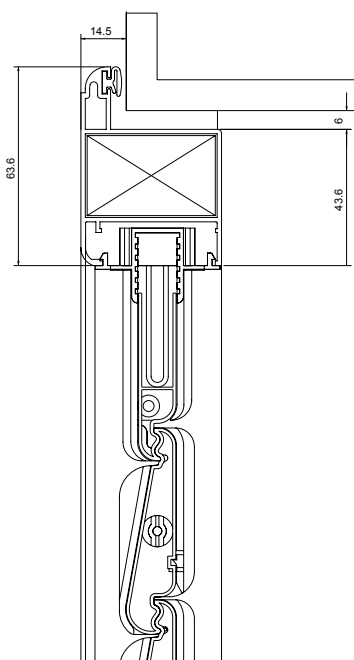

# CLASSICA

Persiana classica con lamelle orientabili o fisse.

La persiana in alluminio CLASSICA è disponibile sia a lamelle fisse tonde 50x10 che a lamelle orientabili a goccia. Il profilo anta si distingue per la sagoma snella e stondata. Si evidenzia nella versione a lamelle fisse, il gradevole profilo asolato reggi lamelle in tinta, perfettamente a filo anta, rendendo l'estetica sempre più simile alle persiane in legno. La versione orientabile è realizzata con lamelle senza guarnizione, con profilatura adatta a garantire un buon oscuramento ed una buona tenuta alle intemperie.

SEZIONE VERTICALE,  
LAMELLE FISSE

SEZIONE VERTICALE,  
LAMELLE MOBILI

## FERRAMENTA DI SERIE:

- Spagnoletta nera maico, compresi fermi a bancale e superiori;
- Bandelle e cardini ESCLUSI. È comunque possibile con maggiorazione montare le bandelle a scomparsa dedicate oppure la bandella a vista a "T"occhio laterale tonde rigate;
- Nella versione con serratura il catenaccio inferiore sull'anta secondaria è compreso;
- Guarnizione di battuta nera tra anta e muro;
- Lamelle orientabili senza guarnizione di sormonto;
- Meccanismi orientabili in colore nero, con maniglietta a leva.