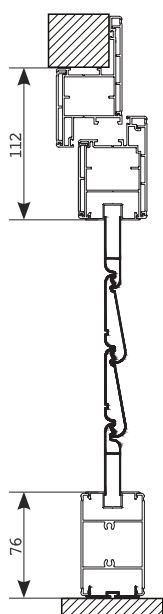

ANTICA

Persiana a lamelle orientabili a goccia.

La persiana ANTICA, con lamelle orientabili a goccia, richiama l'estetica della classica persiana in legno grazie al particolare taglio dei profili a 90°. Disponibile anche in versione a lamelle fisse tonde da 50x10 inserite nel profilo pretranciato. Non eseguibile nella tipologia scorrevole.

Ferramenta standard, con bandelle a croce AGB verniciate nere, in vista sul telaio di cassa perimetrale.

SEZIONE VERTICALE
FINESTRA LAMELLE
ORIENTABILI

SEZIONE VERTICALE
PORTA LAMELLE
FISSE

DETTAGLIO
ANTA SENZA TELAIO

FERRAMENTA DI SERIE:

- Spagnoletta nera AGB, compresi fermi a bancale e superiori;
- Guarnizioni di tenuta a muro o telaio nere;
- Bandelle e cardini su piastra AGB verniciate nera su telaio;
- Versione senza telaio con bandelle a vista nere in acciaio (a "T" occhio centrale tonda riata);
- Maniglia tipo CREMONESE disponibile su richiesta (senza maggiorazione);
- Nella tipologia 2 ante con Cremonese o Serratura il Catenaccio inferiore è di serie.