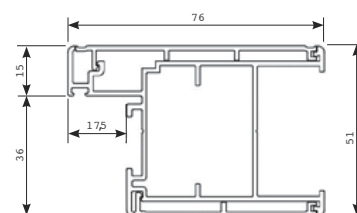

Ferramenta standard, con bandelle a croce AGB verniciate nere, in vista sul telaio di cassa perimetrale.

SEZIONE VERTICALE
FINESTRA LAMELLE
ORIENTABILI

SEZIONE VERTICALE
PORTA LAMELLE
FISSE

DETTAGLIO
ANTA SENZA TELAIO