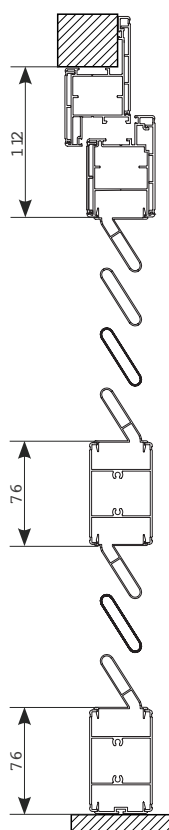

ANTICA

Persiana a lamelle orientabili a goccia.

La persiana ANTICA, con lamelle orientabili a goccia, richiama l'estetica della classica persiana in legno grazie al particolare taglio dei profili a 90°. Disponibile anche in versione a lamelle fisse tonde da 50x10 inserite nel profilo pretranciato. Non eseguibile nella tipologia scorrevole.

Ferramenta standard, con bandelle a croce AGB verniciate nere, in vista sul telaio di cassa perimetrale.

SEZIONE VERTICALE
FINESTRA LAMELLE
ORIENTABILI

SEZIONE VERTICALE
PORTA LAMELLE
FISSE

DETTAGLIO
ANTA SENZA TELAIO

FERRAMENTA DI SERIE:

- Spagnoletta nera AGB, compresi fermi a bancale e superiori;
- Guarnizioni di tenuta a muro o telaio nere;
- Bandelle e cardini su piastra AGB verniciate nera su telaio;
- Versione senza telaio con bandelle a vista nere in acciaio (a "T" occhio centrale tonda riata);
- Maniglia tipo CREMONESE disponibile su richiesta (senza maggiorazione);
- Nella tipologia 2 ante con Cremonese o Serratura il Catenaccio inferiore è di serie.